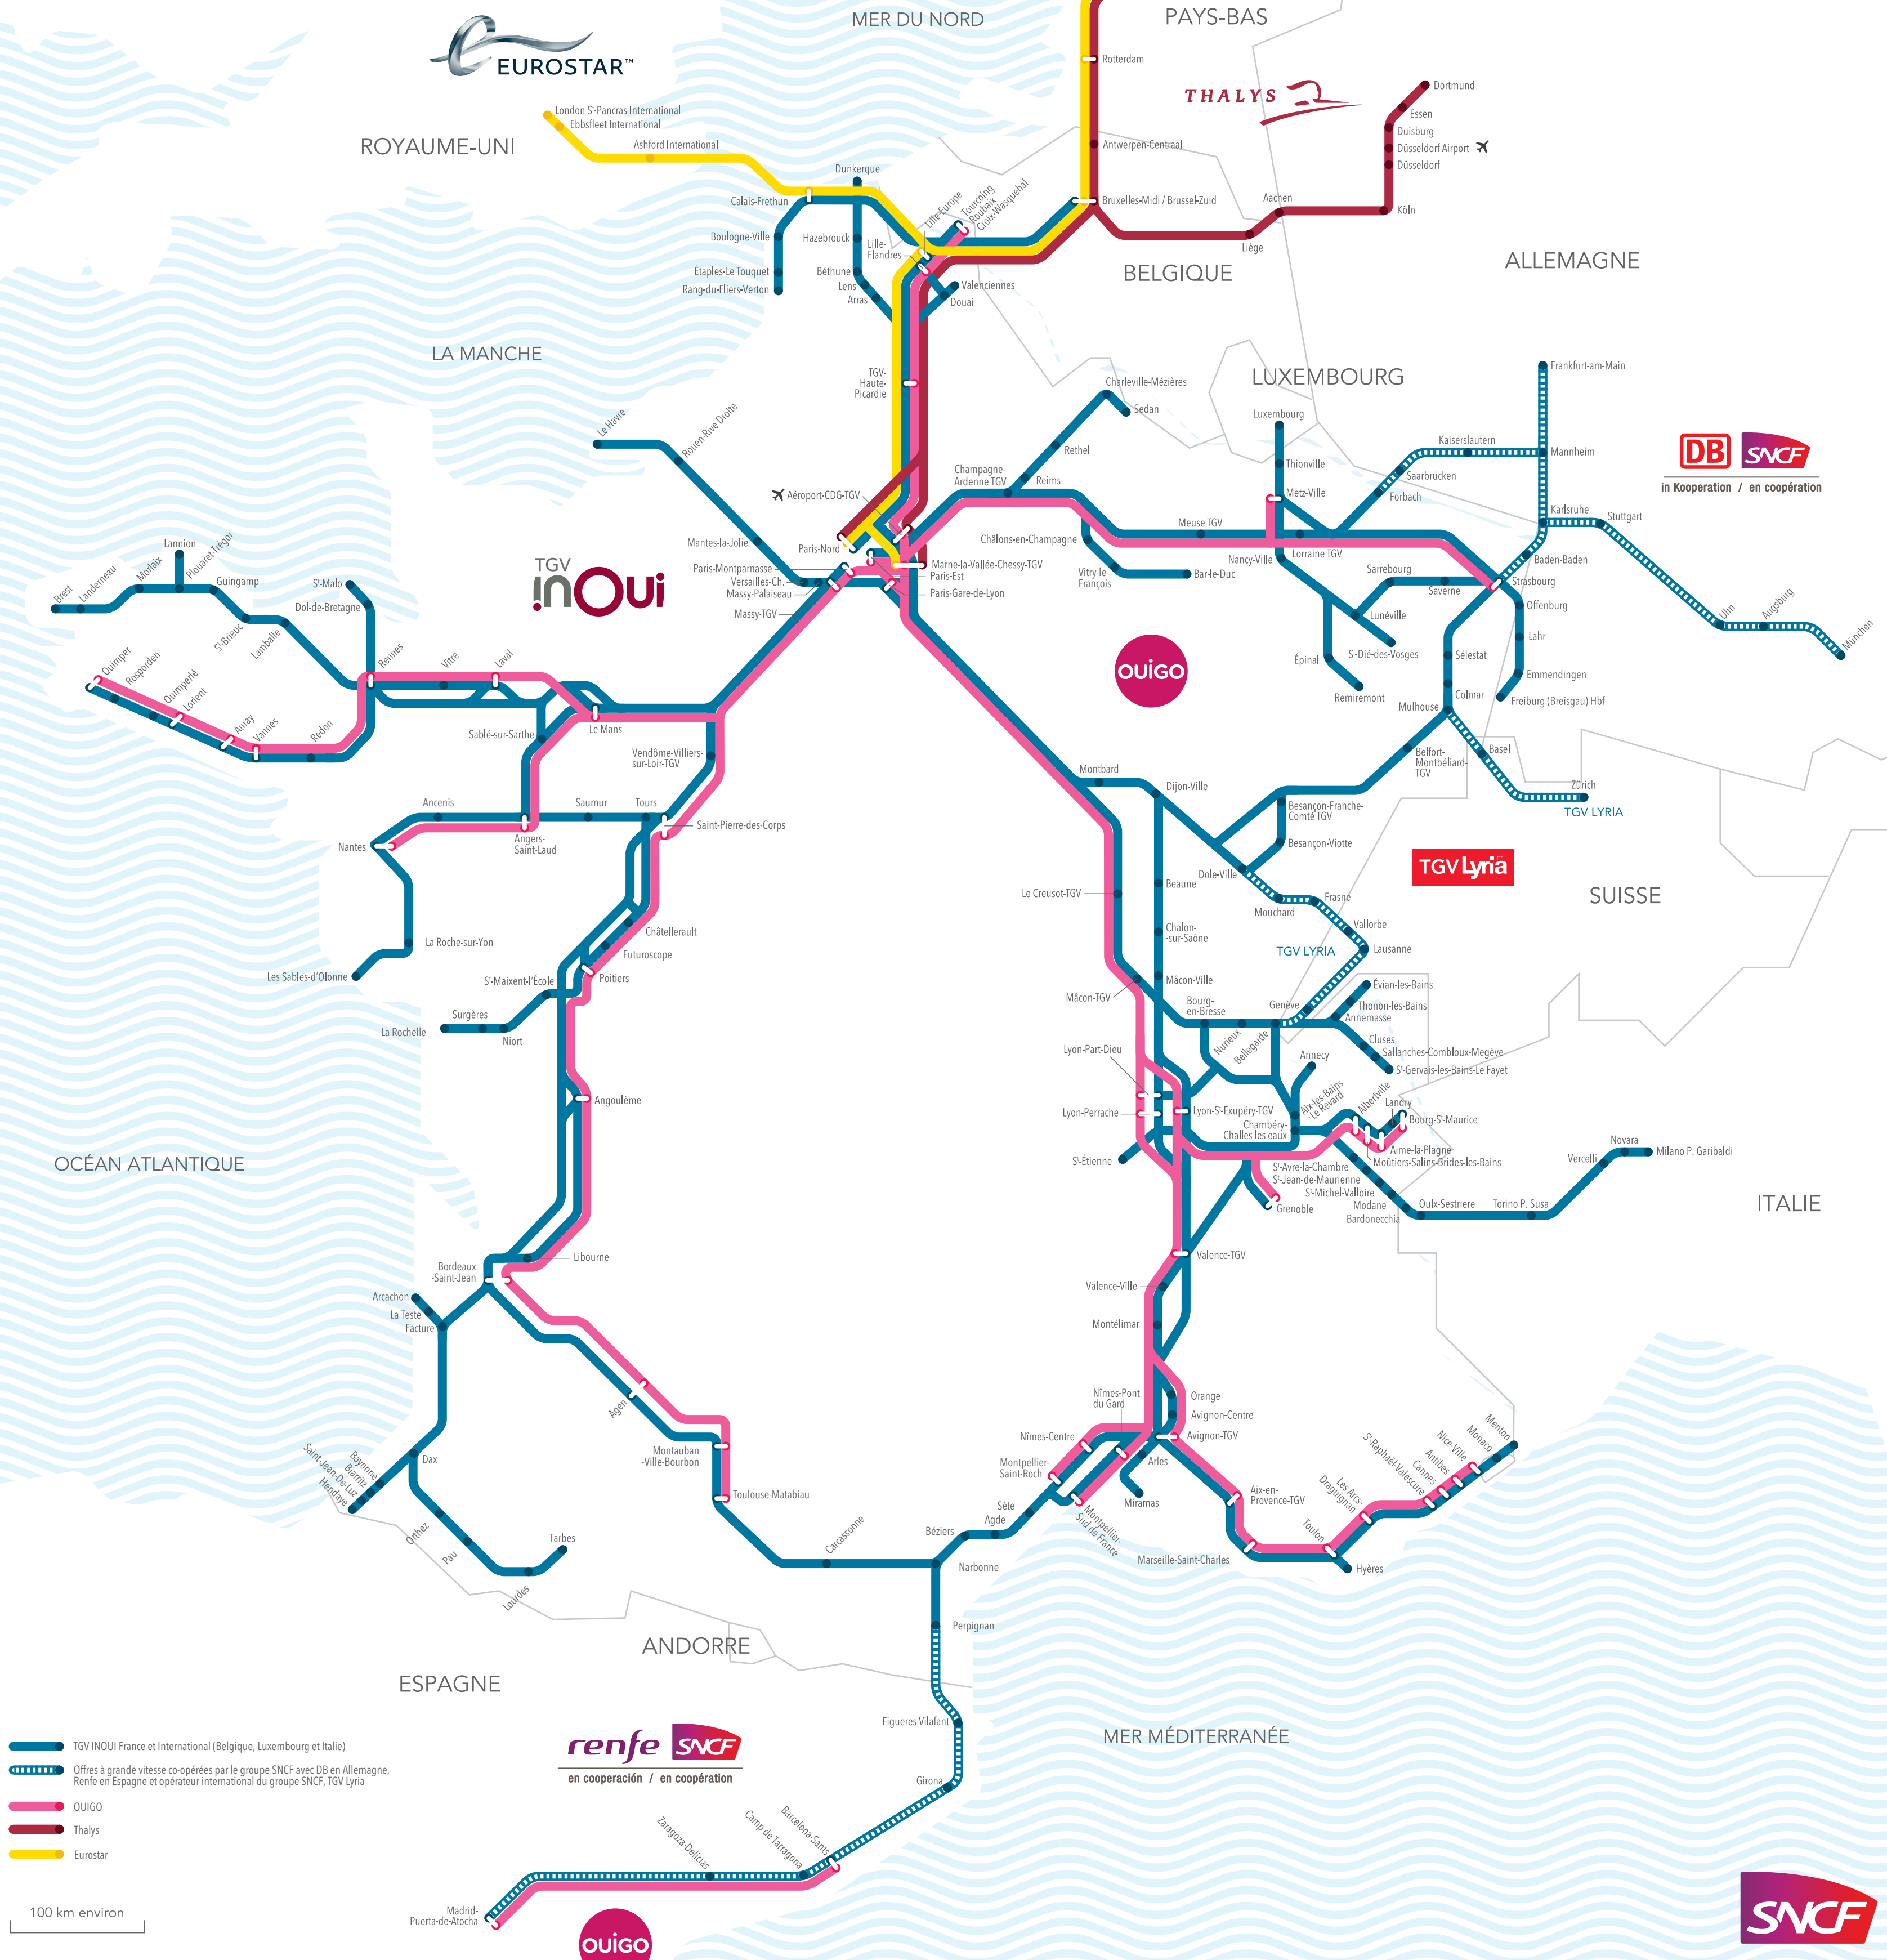

CARTE DES DESTINATIONS EN FRANCE ET EN EUROPE EN 2022

Édition août 2021